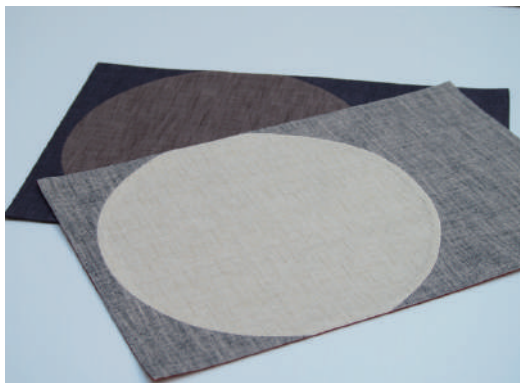

IKI-1388 ランチョンマット
¥2,400(税抜) ¥2,640(税込)

JANCD
(4531143省略)
生成 039412
こげ茶 039429