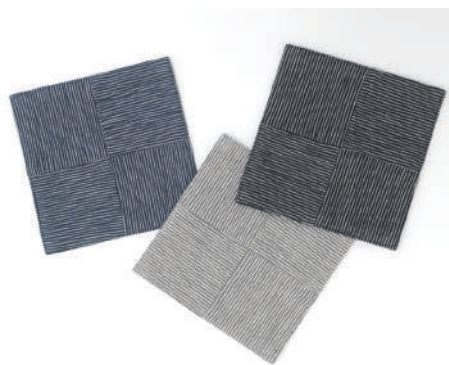

JANCD (4531143省略)
薄茶 048551
紺 048568
黒 048575
IKI-1523 コースター
¥550(税抜) ¥605(税込)