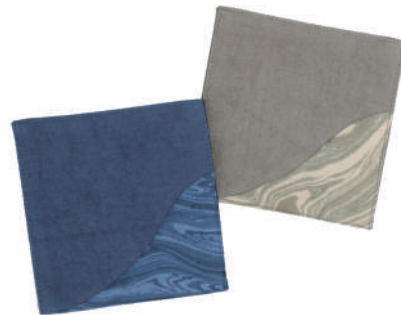

IKI-1506 コースター
¥650 (税抜) ¥715 (税込)

JANCD
(4531143省略)
海 048537
山 048544