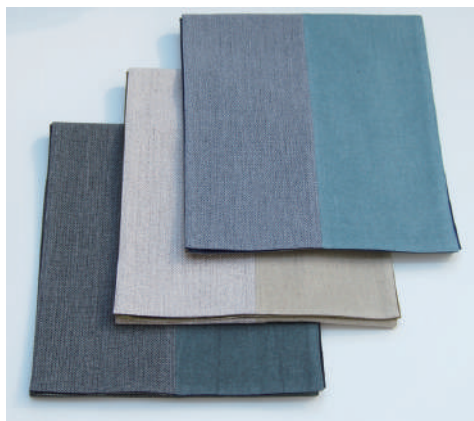

IKI-1382 ランナークロス
¥6,000(税抜) ¥6,600(税込)