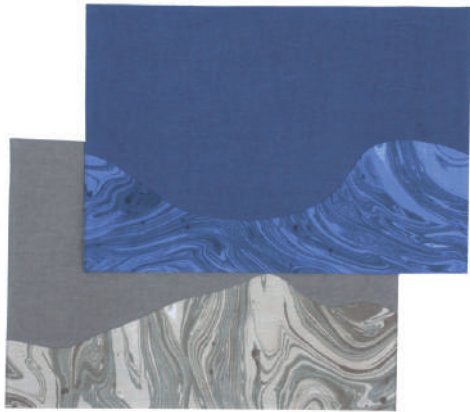

【海幸山幸】うみさちやまさち

自然がもたらす様々な恵みへの感謝。
時に荒ぶるかなたへの畏怖の念。
古来より私たちの暮らしに深くかかわってきた
海と山。
海原の碎ける波や、遠くに連なる山々の尾根。
海の幸、山の幸を載せて感謝とともに
いただきます。

サイズ
ランチョンマット 31×45cm
コースター 11×11cm
ランナークロス 25×150cm

素材
表 柄 綿100% 無地 リネン100%
裏 綿100%

IKI-1505 ランチョンマット
¥2,600 (税抜) ¥2,860 (税込)

JANCD
(4531143省略)
海 040920
山 040937