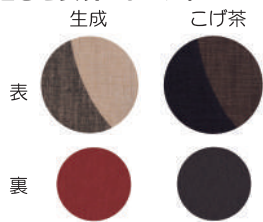

JANCD
 (4531143省略)
 ベージュ 047622
 ブラック 047639

IKI-1457 ランナークロス
 ¥6,000(税抜) ¥6,600(税込)

JANCD
 (4531143省略)
 ベージュ 057782
 ブラック 057799

【月華】げっか

表情のある先染生地を用いて満月の艶やかな生命感と、新月のしみじみとした趣きを表現しました。

サイズ
ランチョンマット 31×45cm
コースター 11×11cm
ランナークロス 23×150cm