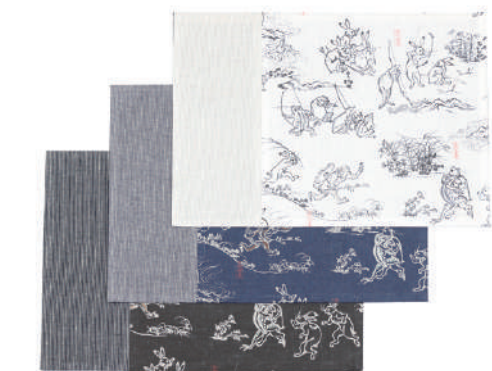

【鳥獣戯画】 ちょうじゅうぎが

平安後期から鎌倉前期にかけて制作された
京都高山寺に伝わる国宝絵巻。
多くの人に愛され続けている斬新でモダンな
鳥獣戯画の魅力が食卓を彩ります。

白 紺 黒

サイズ
ランチョンマット 31×45cm
コースター 11×11cm
ランナークロス 25×150cm

素材
表 柄 リネン100%
縞 リネン94% ナイロン6%
裏 綿100%

JANCD (4531143省略)

IKI-1536 ランチョンマット
¥1,800(税抜) ¥1,980(税込)