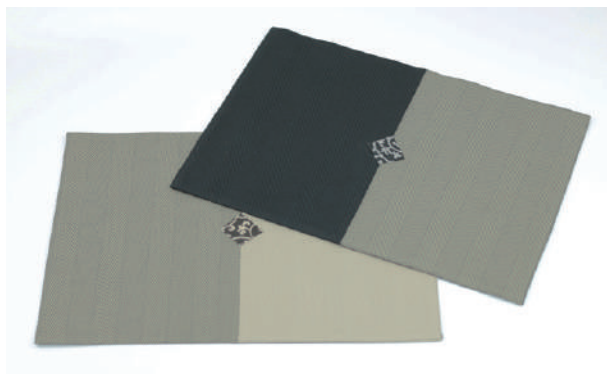

上品なヘリンボーンの織り生地を
バイカラーで縫い合わせた中央に
飾り紋のような唐草生地のアクセントを
施しました。
スタイリッシュな和モダンのシリーズです。

黒×利休 利休×薄茶

表

裏

サイズ

ランチョンマット 31×45cm
コースター 11×11cm
ランナークロス 30×200cm

素材

綿100%