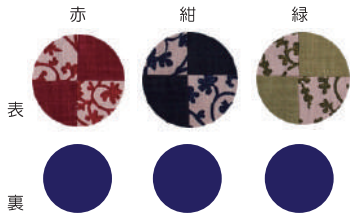

【祝唐草】 いわいからくさ

蔓が途切れることなく伸びる様を图案化した唐草。
未来永劫に栄えるとの意味が込められた吉祥文様です。

サイズ
ランチョンマット 31×45 cm
コースター 11×11 cm
ランナークロス 25×200 cm
ミニコースター 8×8 cm

素材
綿100%