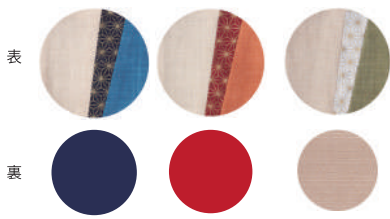

P13 四季彩角

P12 四季彩サークル

P3 鳥獣戯画

お決まりにとらわれず、色・柄の面白さを自分流に。

【いろ葉】いろは

色、素材とも上質なムラ糸クロスで
 金彩の麻の葉柄をはさみました
 緊張感が心地良いシリーズです。
 美しい色がテーブルに華やかさを添えます。

あさぎ あんず わかくさ

サイズ
 ランチョンマット 31×45cm
 コースター 11×11cm
 ランナークロス 30×150cm