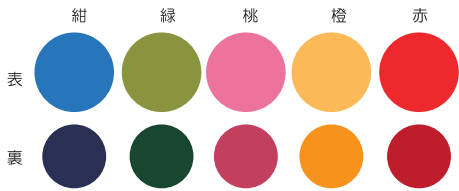

IKI-1428 サークルマットL
¥1,800(税抜) ¥1,980(税込)

JANCD
(4531143省略)
紺 047325
緑 047332
桃 047349
橙 047356
赤 047363

IKI-1430 サークルマットS
¥650(税抜) ¥715(税込)

IKI-1429 サークルマットM
¥1,300(税抜) ¥1,430(税込)

JANCD
(4531143省略)
紺 040043
緑 040050
桃 040067
橙 040074
赤 040081

商品紹介動画

【四季彩】しきさい

四季折々の色の移ろいを 紺・緑・桃・橙・赤で表現しました。
それぞれの濃淡を季節に合わせてお楽しみ下さい。

サイズ
ランチョンマット 31×45 cm
コースター 11×11 cm
ランナークロス 25×80 cm
ミニコースター 8×8 cm

素材
綿100%

IKI-1248 ランチョンマット
¥1,400 (税抜) ¥1,540 (税込)

JANCD
(4531143省略)
紺 037180
緑 037203
桃 037210
橙 037227
赤 037234