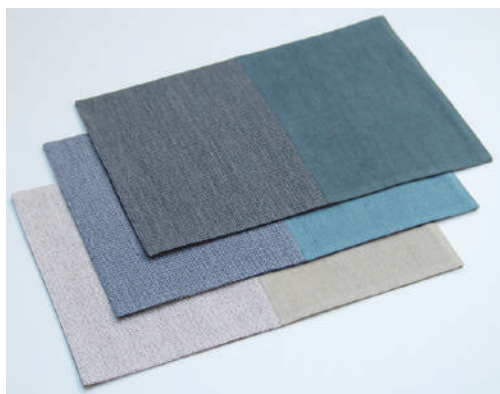

【樹林】じゅりん

表は異なる素材を、裏は渋めの綿布を組み合わせせて木々の茂る森林に吹く風の空気を表現しました。

イエロー ターコイズ グリーン

サイズ
 ランチョンマット 31×45 cm
 コースター 11×11 cm
 ランナークロス 30×150 cm

素材
 表 無地部 リネン100%
 織り部 綿100%
 裏 綿100%

IKI-1379 ランチョンマット
 ¥1,800(税抜) ¥1,980(税込)