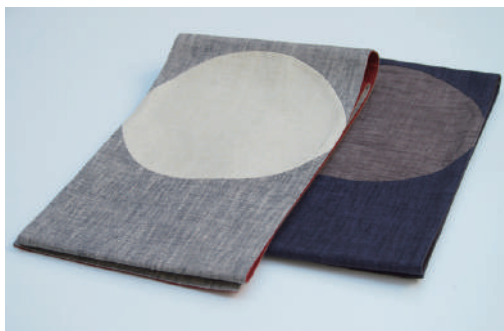

素材
綿100%

IKI-1388 ランチョンマット
¥2,400(税抜) ¥2,640(税込)

JANCD
(4531143省略)
生成 039412
こげ茶 039429

IKI-1389 コースター
¥650(税抜) ¥715(税込)

JANCD
(4531143省略)
生成 047042
こげ茶 047059

IKI-1391 ランナークロス
¥6,500(税抜) ¥7,150(税込)

JANCD
(4531143省略)
生成 057218
こげ茶 057225