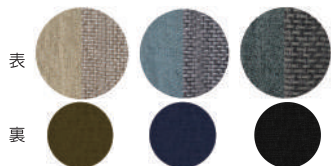

【樹林】じゅりん

表は異なる素材を、裏は渋めの綿布を組み合わせせて木々の茂る森林に吹く風の空気を表現しました。

イエロー ターコイズ グリーン

サイズ
ランチョンマット 31×45 cm
コースター 11×11 cm
ランナークロス 30×150 cm

素材
表 無地部 リネン100%
織り部 綿100%
裏 綿100%