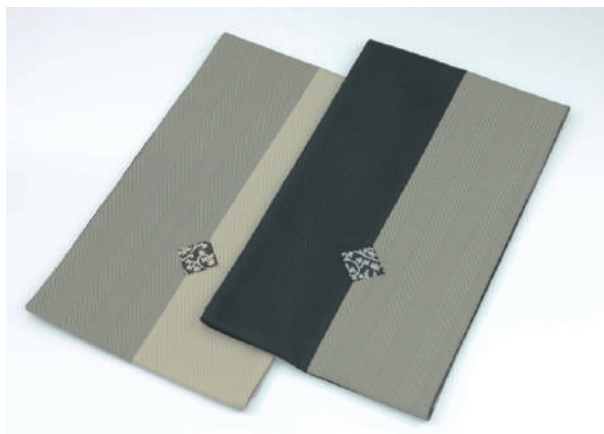

IKI-1497 ランナークロス
¥6,000 (税抜) ¥6,600 (税込)

JANCD
(4531143省略)
黒×利休 058277
利休×薄茶 058284