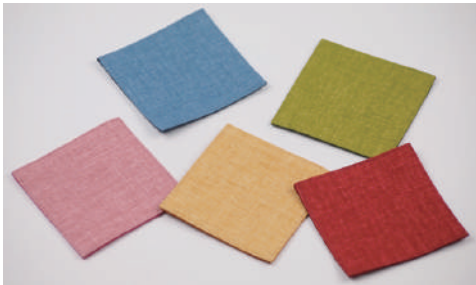

IKI-1466 ミニコースター
¥400 (税抜) ¥440 (税込)

JANCD
(4531143省略)
紺 047769
緑 047776
桃 047783
橙 047790
赤 047806