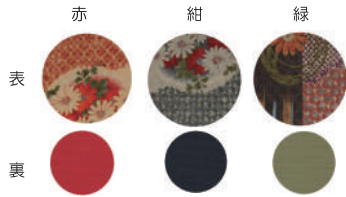

JANCD
 (4531143省略)
 赤 047813
 紺 047820
 緑 047837

IKI-1374 ランナークロス
 ¥6,000(税抜) ¥6,600(税込)

JANCD
 (4531143省略)
 赤 057041
 紺 057058
 緑 057065

商品紹介動画

【華車】 はなぐるま

大正ロマンのような懐かしく、華やかな柄の布と柔かい布を組み合わせ、裏は無地でも使えます。

サイズ
 半月ランチョン 32×36 cm
 半月コースター 11×12 cm
 ランナークロス 35×200 cm