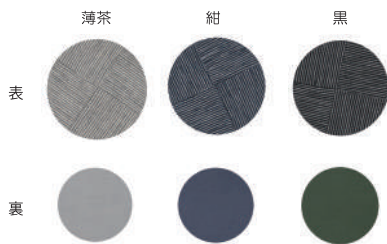

JANCD
 (4531143省略)
 海 048537
 山 048544

IKI-1508 ランナークロス
 ¥8,000 (税抜) 8,800 (税込)

JANCD
 (4531143省略)
 海 058314
 山 058321

【ゆらぎ】

小川のせせらぎ、木漏れ日など
心安らぐのは「ゆらぎ」の波長によるもの
ゆらゆらと優しい表情の生地で
和・洋を問わず楽しめるシリーズ

サイズ
ランチョンマット 31×45cm
コースター 11×11cm
ランナークロス 25×180cm