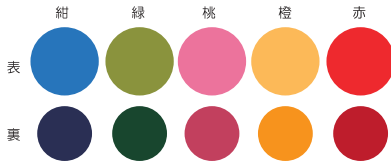

【四季彩】しきさい

四季彩シリーズに、
新アイテムサークルマットが
加わりました。
ランチョン・ティーマット・
コースターとしての用途はもちろん、
その美しいフォルムと
カラフルなカラーバリエーションは
インテリアとしても素敵です。

サイズ
L Φ36 cm
M Φ26 cm
S Φ10 cm

素材
綿100%